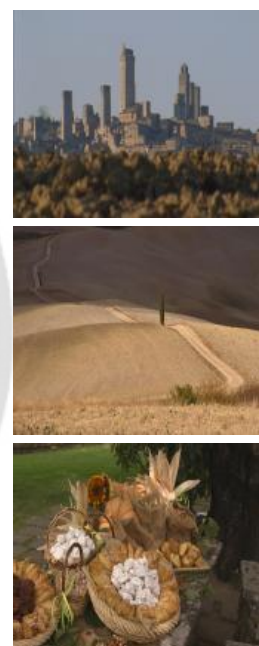

Cassia, nel cuore dell'Italia

Regia: Daniele Cini
Produzione: SD Cinematografica
Durata: 26 min.
Versioni: 
Formato: HD

La Cassia attraversa il centro dell'Italia e da 2.000 anni il suo percorso si snoda in un paesaggio di straordinaria bellezza. Partendo da Firenze e scendendo verso Roma lo scenario incanta lo sguardo che si posa sulle file di cipressi, sui colli, sui castelli arroccati e sulle terre dai diversi colori.