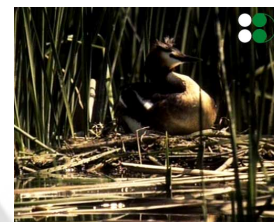

# Nidi

**Regia:** Lodovico Prola

**Produzione:** SD Cinematografica & Ditta Prola

**Durata:** 8'

**Versioni:**  

**Formato:** SD

Mi chiamo pendolino e se guardate il mio nido, è facile capire perché...Sospeso tra i rami, questo sacchetto è tessuto con steli, fibre vegetali, foglie, ragnatele e morbidi semi piumati. Un rifugio soffice e confortevole per conquistare la mia bella e proteggere i piccoli.