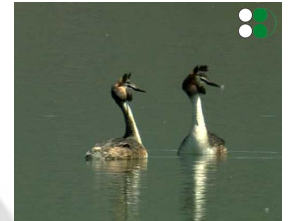

Svasso

Regia: Lodovico Prola

Produzione: SD Cinematografica & Ditta Prola

Durata: 8'

Versioni:  

Formato: SD

Guardo di qua, guardo di là□di qua...di là...siamo un po' timidi...ma sei tu che mi piaci! Siamo gli svassi e l'acqua è il nostro elemento. Dono di nozze! Il primo mattone del nostro nido fatto di erbe...Accetterò di sposarti quando la nostra intesa sarà perfetta□Nel frattempo danziamo!